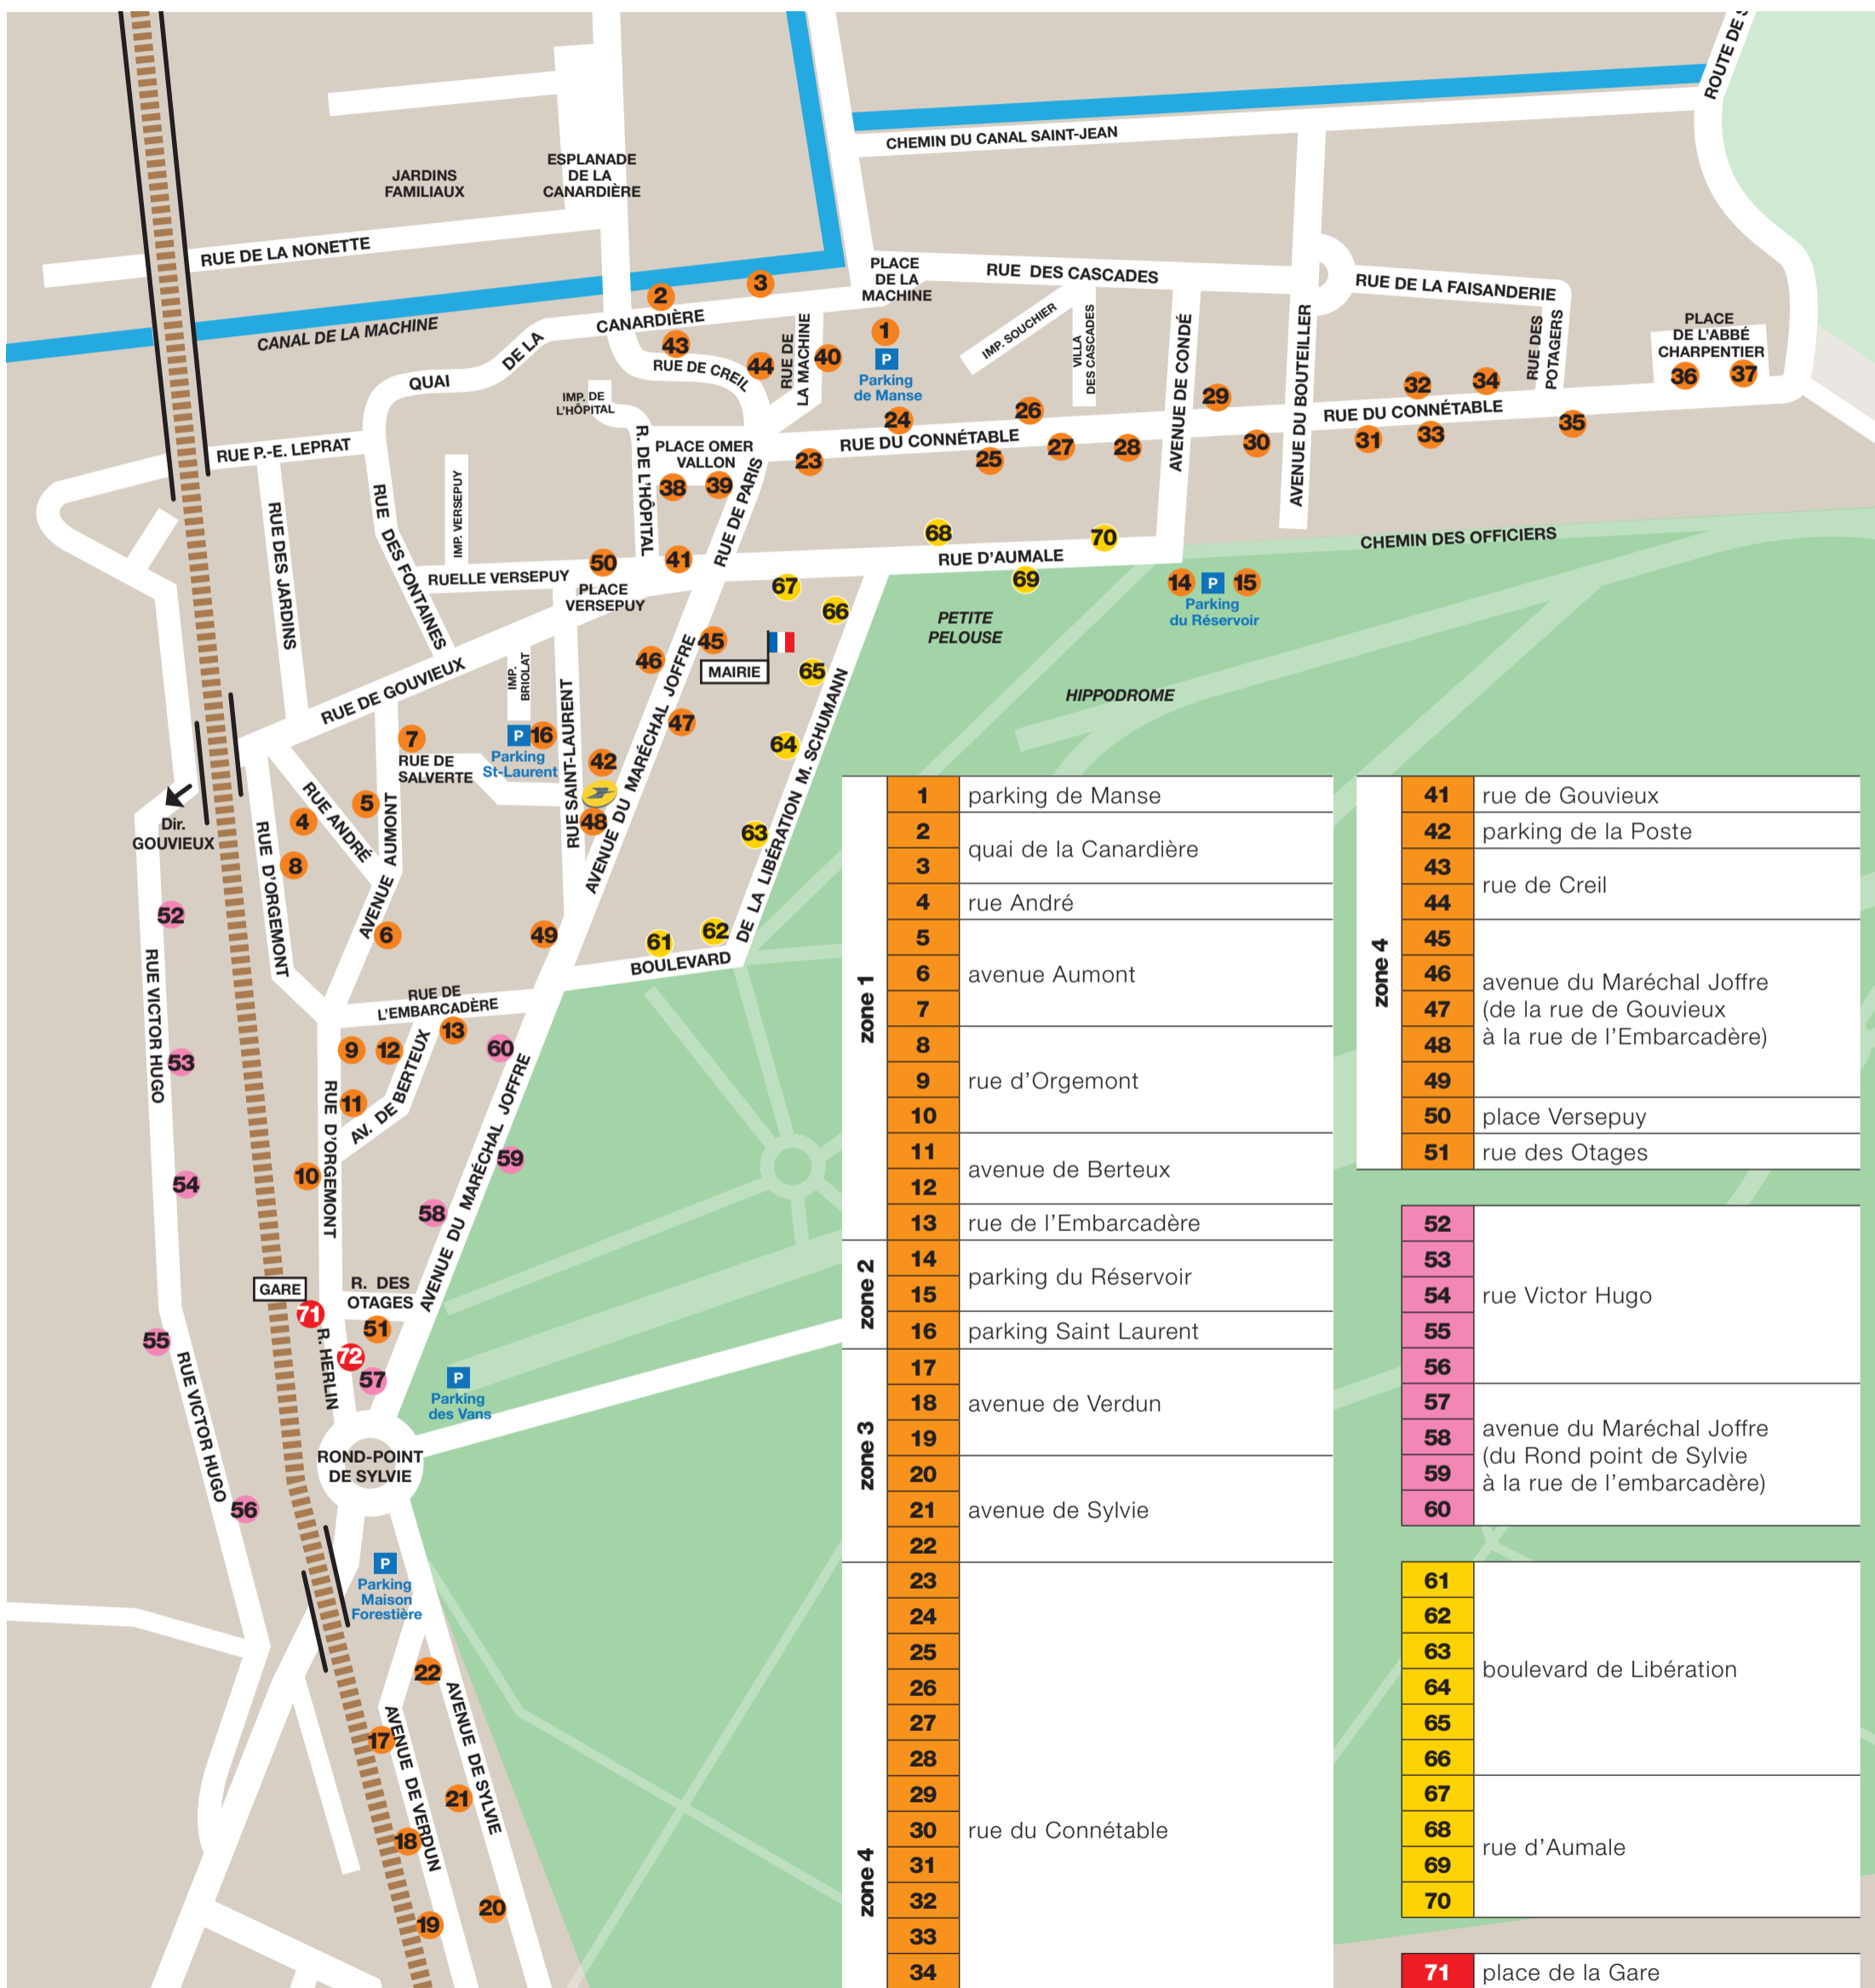

# Horodateurs de 1 à 72

Ville de  
**Chantilly**  
Ville d'Art et d'Histoire

zone 1	1	parking de Manse	zone 4	41	rue de Gouvieux
	2	quai de la Canardière		42	parking de la Poste
	3	quai de la Canardière		43	rue de Creil
	4	rue André		44	rue de Creil
	5			45	
	6	avenue Aumont		46	avenue du Maréchal Joffre (de la rue de Gouvieux à la rue de l'Embarcadère)
	7			47	avenue du Maréchal Joffre (de la rue de Gouvieux à la rue de l'Embarcadère)
	8			48	
	9	rue d'Orgemont		49	
	10			50	place Versepuy
	11	avenue de Berteux		51	rue des Otages
	12				
zone 2	13	rue de l'Embarcadère	52		
	14	parking du Réservoir	53		
	15	parking du Réservoir	54	rue Victor Hugo	
	16	parking Saint Laurent	55		
zone 3	17		56		
	18	avenue de Verdun	57		
	19		58	avenue du Maréchal Joffre (du Rond point de Sylvie à la rue de l'embarcadère)	
	20		59	avenue du Maréchal Joffre (du Rond point de Sylvie à la rue de l'embarcadère)	
	21	avenue de Sylvie	60		
	22				
zone 4	23		61		
	24		62		
	25		63	boulevard de Libération	
	26		64		
	27		65		
	28		66		
	29		67		
	30	rue du Connétable	68	rue d'Aumale	
	31	rue du Connétable	69	rue d'Aumale	
	32		70		
33					
34					
35		71	place de la Gare		
36		72	rue Roger Herlin		
37					
38					
39	place Omer Vallon				
40	rue de la Machine				